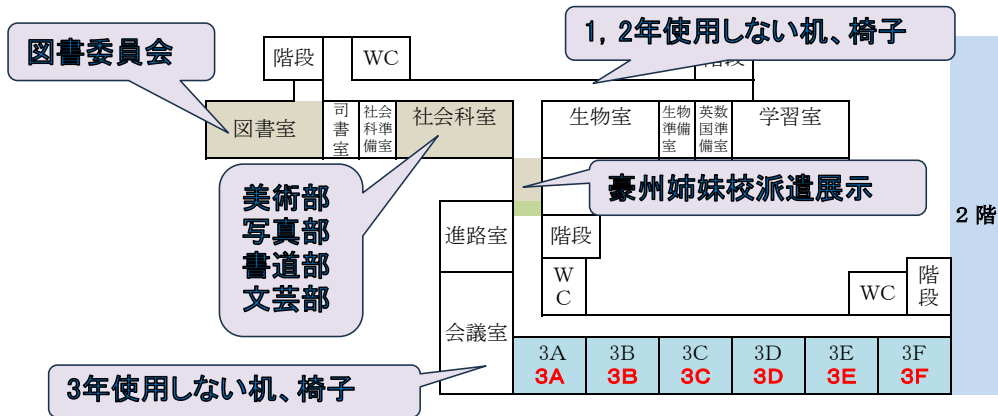

6/6一般公開発表内容・スケジュール

8:40～ SHR 9:30～14:00 一般公開

団体名	タイトル	内容・時間	場 所
1A	トイストーリーマニア!?	トイストーリーマニアチックなゲームが楽しめます。	1A
1B	1-Bのハニーハント	1-Bで過ごす優雅な一時をお楽しみください。	1B
1C	メイド、やらされています。	メイドさんとカジノができる！	1C
1D	お帰りなさいませ・・・	「あなたは、ご主人様・・・」	1D
1E	ラウンド2	TV番組のような2種のポーリング！	1E
1F	おばけ屋しき～すべてをうたがえ～	おばけやしき。	1F
2A	Host of the dead	お化け退治ホストカジノ	2A
2B	ホーンテッドマンション2-B	999人の亡霊が1000人目が来るのを待っています！	2B
2C	スーパートヨノパーティー	ミッションをクリアしてゴールしよう！	2C
2D	逃げてにげてニゲテ～謎の隔離病棟～	おばけ屋敷脱出ゲーム	2D
2E	Monsters.E	目安3分、アトラクション風のシューティングゲーム!!	2E
2F	スターダスト☆フェスティバル	星空のなかで縁日を楽しみましょう！	2F
3A	ジュラシック・ダイナソー	恐竜世界の絶叫コースター	3A
3B	Dream of Disney～4つの魔法の物語～	さあ、4つの魔法の物語へ飛び込もう！	3B
3C	VS次郎 キッキングスナイパー	木曜日の伝説が帰ってくる・・・	3C
3D	TOY ICHIHASHI MANIA	本気のシューティングゲーム	3D
3E	バナナ収穫祭	USJのバナナカバナを模したゲーム！	3E
3F	笠井病棟3	「恐怖・・・あの病棟が再び開かれる・・・」	3F
美術部	作品展示	生徒の作品を展示！	社会科室
書道部	作品展示	映し出す 心正筆正の字	社会科室
写真部	作品展示	生徒の作品とオプセレの写真を展示！	社会科室
文芸部	作品展示	言葉の旅～あなたと部誌と、時々、お菓子～	社会科室
科学部	空気砲射的	狙いを定めてお菓子ゲット！	物理室
図書委員会	古本提供	アニメージュ、Rockinon等の古雑誌を無料配布します！（10:00～12:00）	図書室
吹奏楽部	文化祭ミニコンサート	部員一同お待ちしております！（10:00～11:00）	体育館
軽音楽部	USHIKU JAM	今日限りの、この瞬間を（11:30～13:30）	体育館
演劇部	朗読劇	公演（11:30～12:00）	多目的室
豪州姉妹校派遣	オーストラリア滞在報告展示	参加生徒の感想文、英語レポート、写真の展示！	2階渡り廊下
生徒会	飲み物販売	ジュース販売（9:30～12:00）	ロータリー周り
PTA本部役員	飲食物販売	シャカシャカポテトの販売！	ロータリー周り
PTA研修委員 社会福祉部	飲食物販売	ホットドッグとワッフルの販売！	ロータリー周り
ソフトテニス部	飲食物販売	豚丼の販売！	ロータリー周り
キッチンカー	美味しいキッチンカー12台	9:30～13:45販売	ロータリー周り

紫輝祭 校舎使用予定一覧