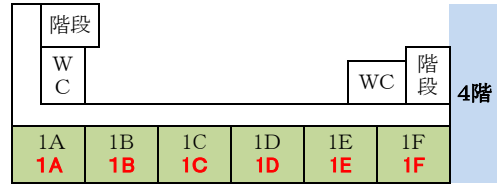

6/6一般公開発表内容・スケジュール

8:40～ SHR 9:30～14:00 一般公開

団体名	タイトル	内容・時間	場 所
1A	トイストーリーマニア?!	トイストーリーマニアチックなゲームが楽しめます。	1A
1B	1-Bのハニーハント	1-Bで過ごす優雅な一時をお楽しみください。	1B
1C	メイド、やらされています。	メイドさんとカジノができる！	1C
1D	お帰りなさいませ・・・	「あなたは、ご主人様・・・」	1D
1E	ラウンド2	TV番組のような2種のポーリング！	1E
1F	おばけ屋しき～すべてをうたがえ～	おばけやしき。	1F
2A	Host of the dead	お化け退治ホストカジノ	1A
2B	ホーンテッドマンション2-B	999人の亡霊が1000人目が来るのを待っています！	2B
2C	スーパートヨノパーティー	ミッションをクリアしてゴールしよう！	2C
2D	逃げてにげてニゲテ～謎の隔離病棟～	おばけ屋敷脱出ゲーム	2D
2E	Monsters.E	目安3分、アトラクション風のシューティングゲーム!!	2E
2F	スターダスト☆フェスティバル	星空のなかで縁日を楽しみましょう！	2F
3A	ジュラシック・ダイナソー	恐竜世界の絶叫コースター	3A
3B	Dream of Disney～4つの魔法の物語～	さあ、4つの魔法の物語へ飛び込もう！	3B
3C	VS次郎 キッキングスナイパー	木曜日の伝説が帰ってくる・・・	3C
3D	TOY ICHIHASHI MANIA	本気のシューティングゲーム	3D
3E	バナナ収穫祭	USJのバナナカバナを模したゲーム！	3E
3F	笠井病棟3	「恐怖・・・あの病棟が再び開かれる・・・」	3F
美術部	作品展示	生徒の作品を展示！	社会科室
書道部	作品展示	映し出す 心正筆正の字	社会科室
写真部	作品展示	生徒の作品とオプセレの写真を展示！	社会科室
文芸部	作品展示	言葉の旅～あなたと部誌と、時々、お菓子～	社会科室
科学部	空気砲射的	狙いを定めてお菓子ゲット！	物理室
図書委員会	古本提供	アニメージュ、Rockinon等の古雑誌を無料配布します！（10:00～12:00）	図書室
吹奏楽部	文化祭ミニコンサート	部員一同お待ちしております！（10:00～11:00）	体育館
軽音楽部	USHIKU JAM	今日限りの、この瞬間を(11:30～13:30)	体育館
演劇部	朗読劇	公演(11:30～12:00)	多目的室
豪州姉妹校派遣	オーストラリア滞在報告展示	参加生徒の感想文、英語レポート、写真の展示！	2階渡り廊下
生徒会	飲み物販売	ジュース販売(9:30～12:00)	ロータリー周り
PTA本部役員	飲食物販売	シャカシャカポテトの販売！	ロータリー周り
PTA研修委員 社会福祉部	飲食物販売	ホットドッグとワッフルの販売！	ロータリー周り
ソフトテニス部	飲食物販売	豚丼の販売！	ロータリー周り
キッチンカー	美味しいキッチンカー12台	9:30～13:45販売	ロータリー周り

紫輝祭 校舎使用予定一覧