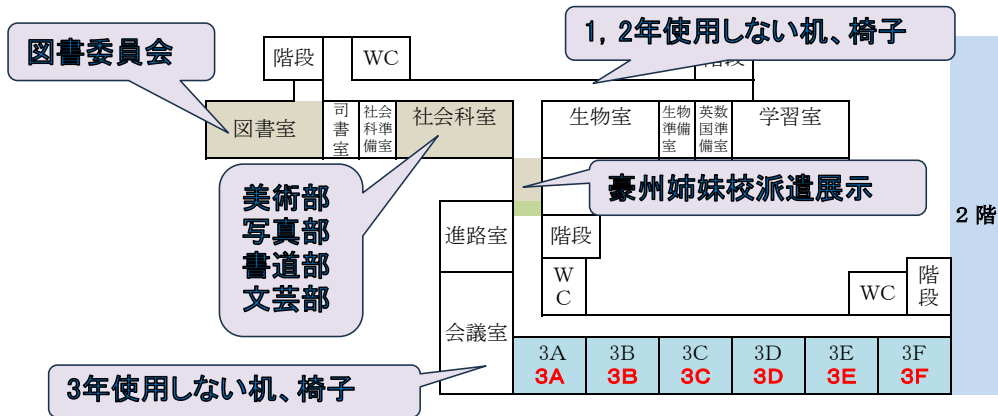

6/6一般公開発表内容・スケジュール

8:40～ SHR 9:30～14:00 一般公開

団体名	タイトル	内容・時間	場 所
1A	トイストーリーマニア?!	トイストーリーマニアチックなゲームが楽しめます。	1A
1B	1-Bのハニーハント	1-Bで過ごす優雅な一時をお楽しみください。	1B
1C	メイド、やらされています。	メイドさんとカジノができる！	1C
1D	お帰りなさいませ・・・	「あなたは、ご主人様・・・」	1D
1E	ラウンド2	TV番組のような2種のポーリング！	1E
1F	おばけ屋しき～すべてをうたがえ～	おばけやしき。	1F
2A	Host of the dead	お化け退治ホストカジノ	1A
2B	ホーンテッドマンション2-B	999人の亡霊が1000人目が来るのを待っています！	2B
2C	スーパートヨノパーティー	ミッションをクリアしてゴールしよう！	2C
2D	逃げてにげてニゲテ～謎の隔離病棟～	おばけ屋敷脱出ゲーム	2D
2E	Monsters.E	目安3分、アトラクション風のシューティングゲーム!!	2E
2F	スターダスト☆フェスティバル	星空のなかで縁日を楽しみましょう！	2F
3A	ジュラシック・ダイナソー	恐竜世界の絶叫コースター	3A
3B	Dream of Disney～4つの魔法の物語～	さあ、4つの魔法の物語へ飛び込もう！	3B
3C	VS次郎 キッキングスナイパー	木曜日の伝説が帰ってくる・・・	3C
3D	TOY ICHIHASHI MANIA	本気のシューティングゲーム	3D
3E	バナナ収穫祭	USJのバナナカバナを模したゲーム！	3E
3F	笠井病棟3	「恐怖・・・あの病棟が再び開かれる・・・」	3F
美術部	作品展示	生徒の作品を展示！	社会科室
書道部	作品展示	映し出す 心正筆正の字	社会科室
写真部	作品展示	生徒の作品とオプセレの写真を展示！	社会科室
文芸部	作品展示	言葉の旅～あなたと部誌と、時々、お菓子～	社会科室
科学部	空気砲射的	狙いを定めてお菓子ゲット！	物理室
図書委員会	古本提供	アニメージュ、Rockinon等の古雑誌を無料配布します！（10:00～12:00）	図書室
吹奏楽部	文化祭ミニコンサート	部員一同お待ちしております！（10:00～11:00）	体育館
軽音楽部	USHIKU JAM	今日限りの、この瞬間を(11:30～13:30)	体育館
演劇部	朗読劇	公演(11:30～12:00)	多目的室
豪州姉妹校派遣	オーストラリア滞在報告展示	参加生徒の感想文、英語レポート、写真の展示！	2階渡り廊下
生徒会	飲み物販売	ジュース販売(9:30～12:00)	ロータリー周り
PTA本部役員	飲食物販売	シャカシャカポテトの販売！	ロータリー周り
PTA研修委員 社会福祉部	飲食物販売	ホットドッグとワッフルの販売！	ロータリー周り
ソフトテニス部	飲食物販売	豚丼の販売！	ロータリー周り
キッチンカー	美味しいキッチンカー12台	9:30～13:45販売	ロータリー周り

紫輝祭 校舎使用予定一覧