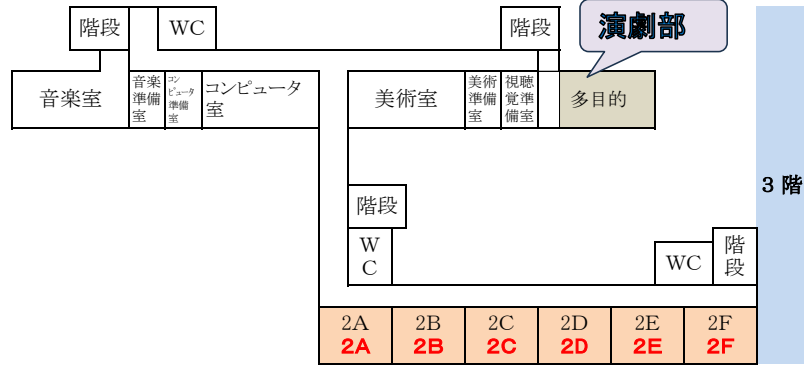

6/6一般公開発表内容・スケジュール

8:40～ SHR 9:30～14:00 一般公開

団体名	タイトル	内容・時間	場 所
1A	トイストーリーマニア?!	トイストーリーマニアチックなゲームが楽しめます。	1A
1B	1-Bのハニーハント	1-Bで過ごす優雅な一時をお楽しみください。	1B
1C	メイド、やらされています。	メイドさんとカジノができる！	1C
1D	お帰りなさいませ・・・	「あなたは、ご主人様・・・」	1D
1E	ラウンド2	TV番組のような2種のポーリング！	1E
1F	おばけ屋しき～すべてをうたがえ～	おばけやしき。	1F
2A	Host of the dead	お化け退治ホストカジノ	1A
2B	ホーンテッドマンション2-B	999人の亡霊が1000人目が来るのを待っています！	2B
2C	スーパートヨノパーティー	ミッションをクリアしてゴールしよう！	2C
2D	逃げてにげてニゲテ～謎の隔離病棟～	おばけ屋敷脱出ゲーム	2D
2E	Monsters.E	目安3分、アトラクション風のシューティングゲーム!!	2E
2F	スターダスト☆フェスティバル	星空のなかで縁日を楽しみましょう！	2F
3A	ジュラシック・ダイナソー	恐竜世界の絶叫コースター	3A
3B	Dream of Disney～4つの魔法の物語～	さあ、4つの魔法の物語へ飛び込もう！	3B
3C	VS次郎 キッキングスナイパー	木曜日の伝説が帰ってくる・・・	3C
3D	TOY ICHIHASHI MANIA	本気のシューティングゲーム	3D
3E	バナナ収穫祭	USJのバナナカバナを模したゲーム！	3E
3F	笠井病棟3	「恐怖・・・あの病棟が再び開かれる・・・」	3F
美術部	作品展示	生徒の作品を展示！	社会科室
書道部	作品展示	映し出す 心正筆正の字	社会科室
写真部	作品展示	生徒の作品とオプセレの写真を展示！	社会科室
文芸部	作品展示	言葉の旅～あなたと部誌と、時々、お菓子～	社会科室
科学部	空気砲射的	狙いを定めてお菓子ゲット！	物理室
図書委員会	古本提供	アニメージュ、Rockinon等の古雑誌を無料配布します！（10:00～12:00）	図書室
吹奏楽部	文化祭ミニコンサート	部員一同お待ちしております！（10:00～11:00）	体育館
軽音楽部	USHIKU JAM	今日限りの、この瞬間を(11:30～13:30)	体育館
演劇部	朗読劇	公演(11:30～12:00)	多目的室
豪州姉妹校派遣	オーストラリア滞在報告展示	参加生徒の感想文、英語レポート、写真の展示！	2階渡り廊下
生徒会	飲み物販売	ジュース販売(9:30～12:00)	ロータリー周り
PTA本部役員	飲食物販売	シャカシャカポテトの販売！	ロータリー周り
PTA研修委員 社会福祉部	飲食物販売	ホットドッグとワッフルの販売！	ロータリー周り
ソフトテニス部	飲食物販売	豚丼の販売！	ロータリー周り
キッチンカー	美味しいキッチンカー12台	9:30～13:45販売	ロータリー周り

紫輝祭 校舎使用予定一覧