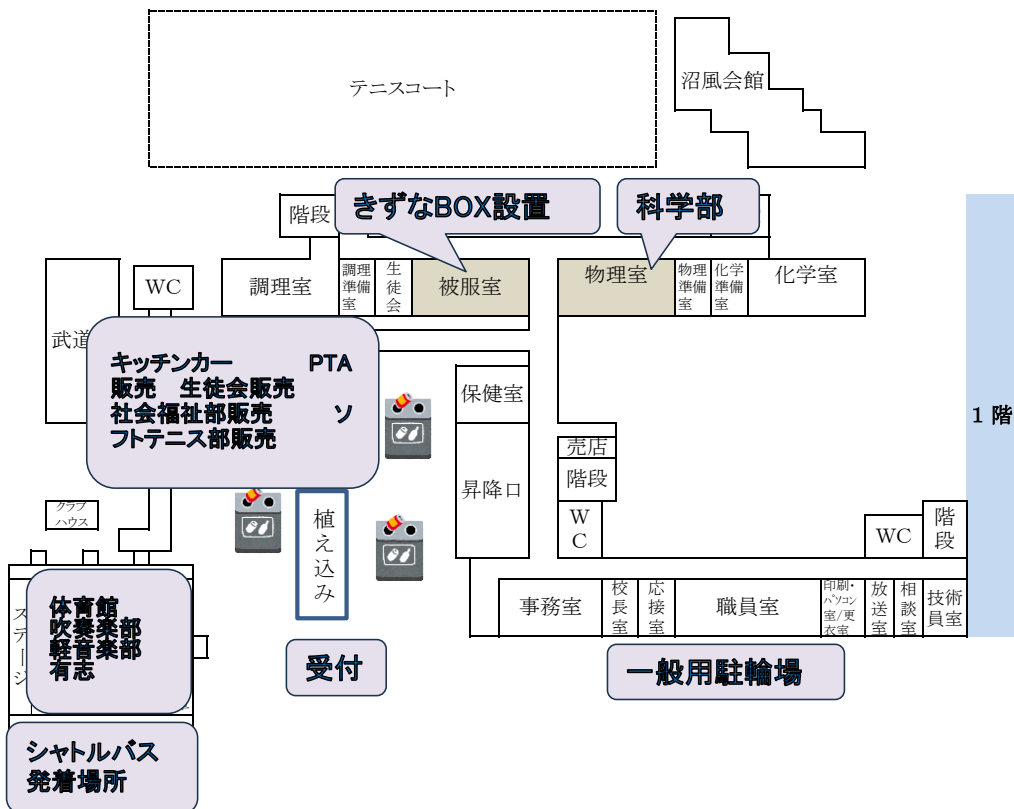

### 諸注意

☆校内での喫煙，飲酒はおやめください。

☆迷惑行為はおやめください。

☆学生の方は，学生にふさわしくない行動は慎んでください。

☆気分が悪くなった方，ケガをした方は1階保健室へ。

**☆スリッパ等の上履きをお持ちください。**

### お願い

☆ゴミは指定の場所にきちんと捨ててください。ご協力をお願いします。

☆ゴミ箱はクラス毎に用意していますので，ゴミ箱に捨ててください。

**☆14：00になりましたら速やかに校舎外に出てください。**

## 6/6一般公開発表内容・スケジュール

8:40～ SHR 9:30～14:00 一般公開

団体名	タイトル	内容・時間	場 所
1A	トイストーリーマニア?!	トイストーリーマニアチックなゲームが楽しめます。	1A
1B	1-Bのハニーハント	1-Bで過ごす優雅な一時をお楽しみください。	1B
1C	メイド、やらされています。	メイドさんとカジノができる！	1C
1D	お帰りなさいませ・・・	「あなたは、ご主人様・・・」	1D
1E	ラウンド2	TV番組のような2種のポーリング！	1E
1F	おばけ屋しき～すべてをうたがえ～	おばけやしき。	1F
2A	Host of the dead	お化け退治ホストカジノ	1A
2B	ホーンテッドマンション2-B	999人の亡霊が1000人目が来るのを待っています！	2B
2C	スーパートヨノパーティー	ミッションをクリアしてゴールしよう！	2C
2D	逃げてにげてニゲテ～謎の隔離病棟～	おばけ屋敷脱出ゲーム	2D
2E	Monsters.E	目安3分、アトラクション風のシューティングゲーム!!	2E
2F	スターダスト☆フェスティバル	星空のなかで縁日を楽しみましょう！	2F
3A	ジュラシック・ダイナソー	恐竜世界の絶叫コースター	3A
3B	Dream of Disney～4つの魔法の物語～	さあ、4つの魔法の物語へ飛び込もう！	3B
3C	VS次郎 キッキングスナイパー	木曜日の伝説が帰ってくる・・・	3C
3D	TOY ICHIHASHI MANIA	本気のシューティングゲーム	3D
3E	バナナ収穫祭	USJのバナナカバナを模したゲーム！	3E
3F	笠井病棟3	「恐怖・・・あの病棟が再び開かれる・・・」	3F
美術部	作品展示	生徒の作品を展示！	社会科室
書道部	作品展示	映し出す 心正筆正の字	社会科室
写真部	作品展示	生徒の作品とオプセレの写真を展示！	社会科室
文芸部	作品展示	言葉の旅～あなたと部誌と、時々、お菓子～	社会科室
科学部	空気砲射的	狙いを定めてお菓子ゲット！	物理室
図書委員会	古本提供	アニメージュ、Rockinon等の古雑誌を無料配布します！（10:00～12:00）	図書室
吹奏楽部	文化祭ミニコンサート	部員一同お待ちしております！（10:00～11:00）	体育館
軽音楽部	USHIKU JAM	今日限りの、この瞬間を(11:30～13:30)	体育館
演劇部	朗読劇	公演(11:30～12:00)	多目的室
豪州姉妹校派遣	オーストラリア滞在報告展示	参加生徒の感想文、英語レポート、写真の展示！	2階渡り廊下
生徒会	飲み物販売	ジュース販売(9:30～12:00)	ロータリー周り
PTA本部役員	飲食物販売	シャカシャカポテトの販売！	ロータリー周り
PTA研修委員 社会福祉部	飲食物販売	ホットドッグとワッフルの販売！	ロータリー周り
ソフトテニス部	飲食物販売	豚丼の販売！	ロータリー周り
キッチンカー	美味しいキッチンカー12台	9:30～13:45販売	ロータリー周り

# 紫輝祭 校舎使用予定一覧