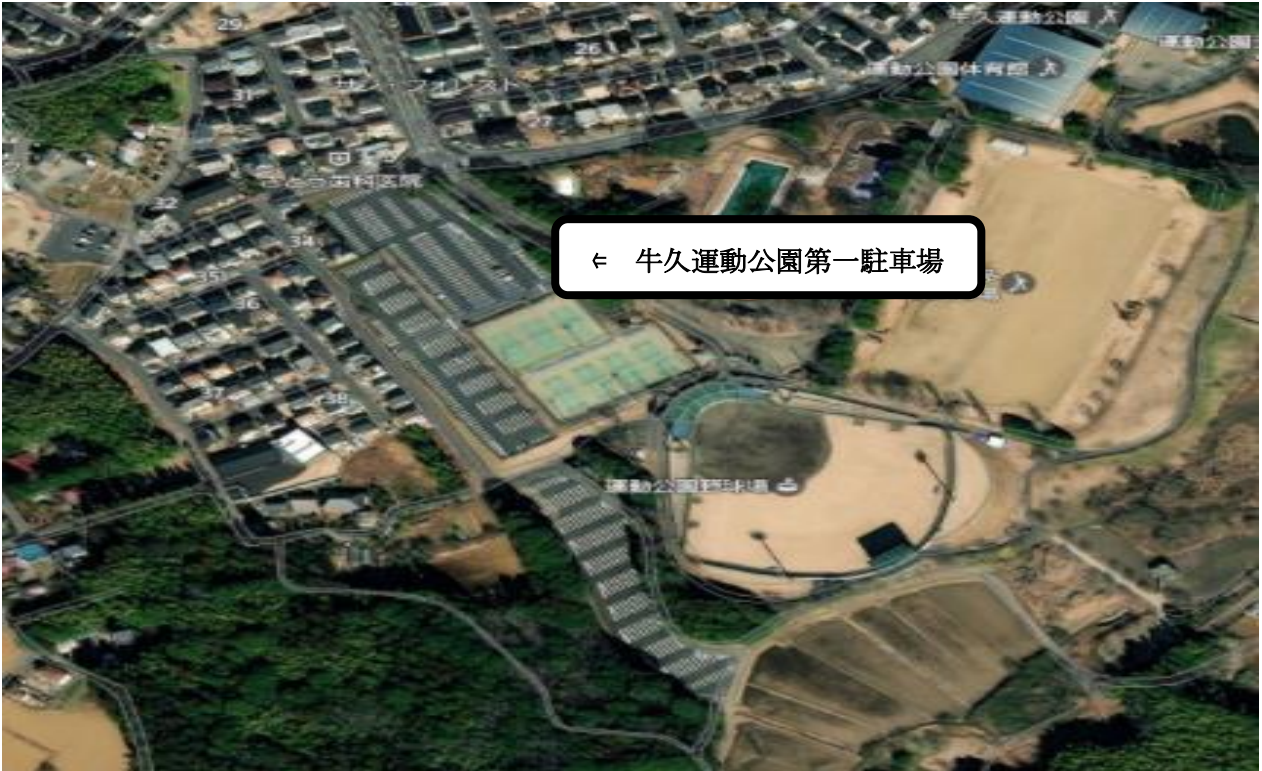

牛久運動公園第一駐車場