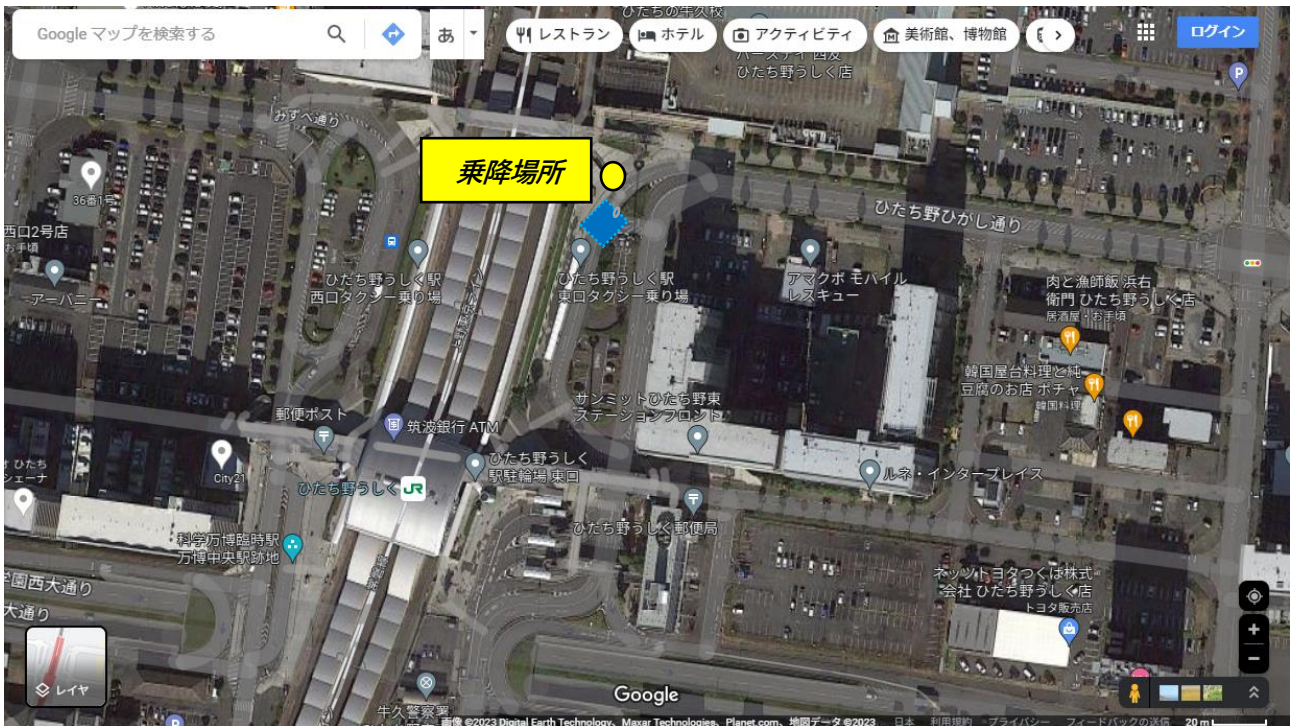

ひたち野うしく駅東口タクシー乗り場付近