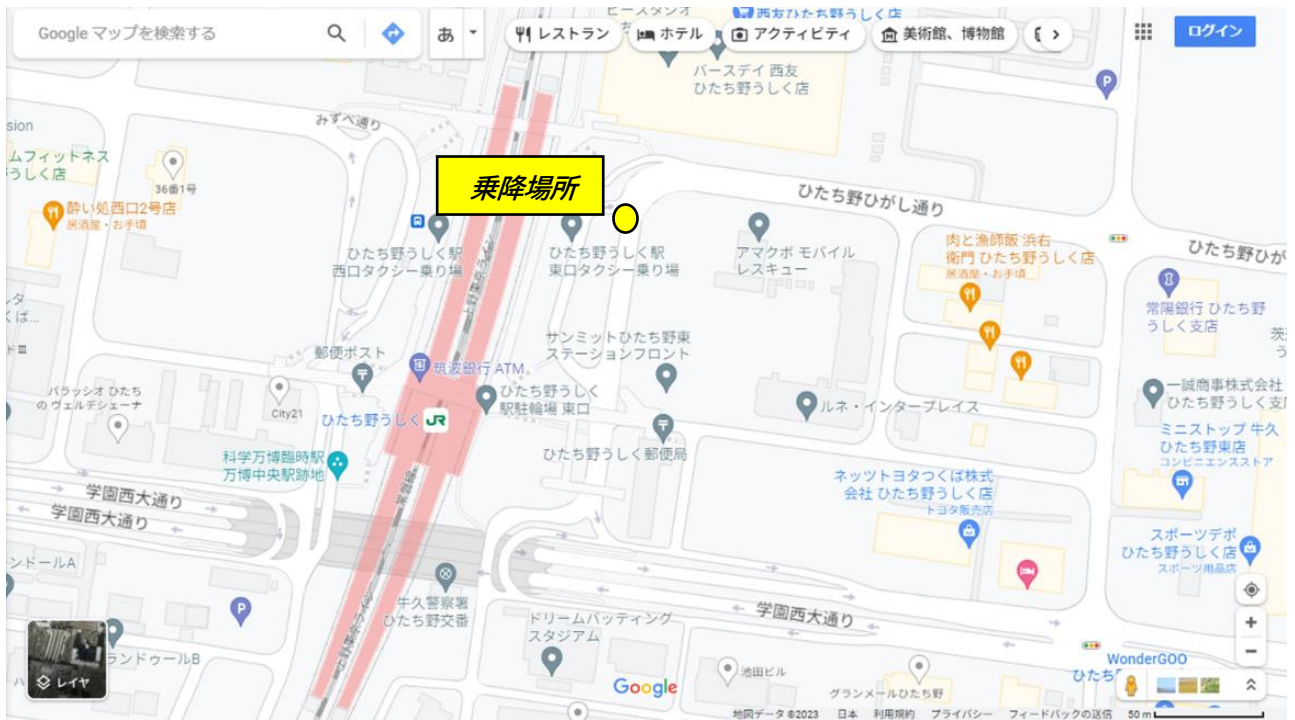

ひたち野うしく駅東口タクシー乗り場付近