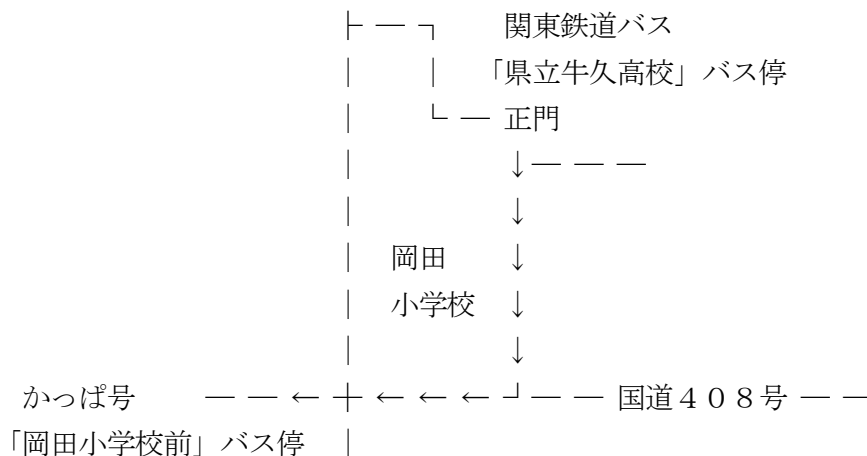

平日ダイヤ

「牛久駅東口」7:50発 「県立牛久高校」下車（牛久高校ロータリー内）

「牛久駅東口」8:15発 「県立牛久高校」下車（牛久高校ロータリー内）

[かえり] 関東鉄道バス 牛久駅東口行（料金200円）

平日ダイヤ

「県立牛久高校」15:50発（牛久高校ロータリー内）

「県立牛久高校」16:45発（牛久高校ロータリー内）

※ その他詳細は関東鉄道（株）竜ヶ崎営業所（0297-62-6111）でご確認ください。

[かえり]は牛久市コミュニティバスかっぱ号（小坂団地ルート左回り）も利用できます。

「岡田小学校前」バス停 16:33発（下図）（料金100円）

（バス停まで徒歩で約5分かかります。関東鉄道バスのバス停とは異なりますので、ご注意ください。「岡田小学校前」交差点の先にあります。）

この文書は牛久高校HP(入学案内)からプリントアウトできます。